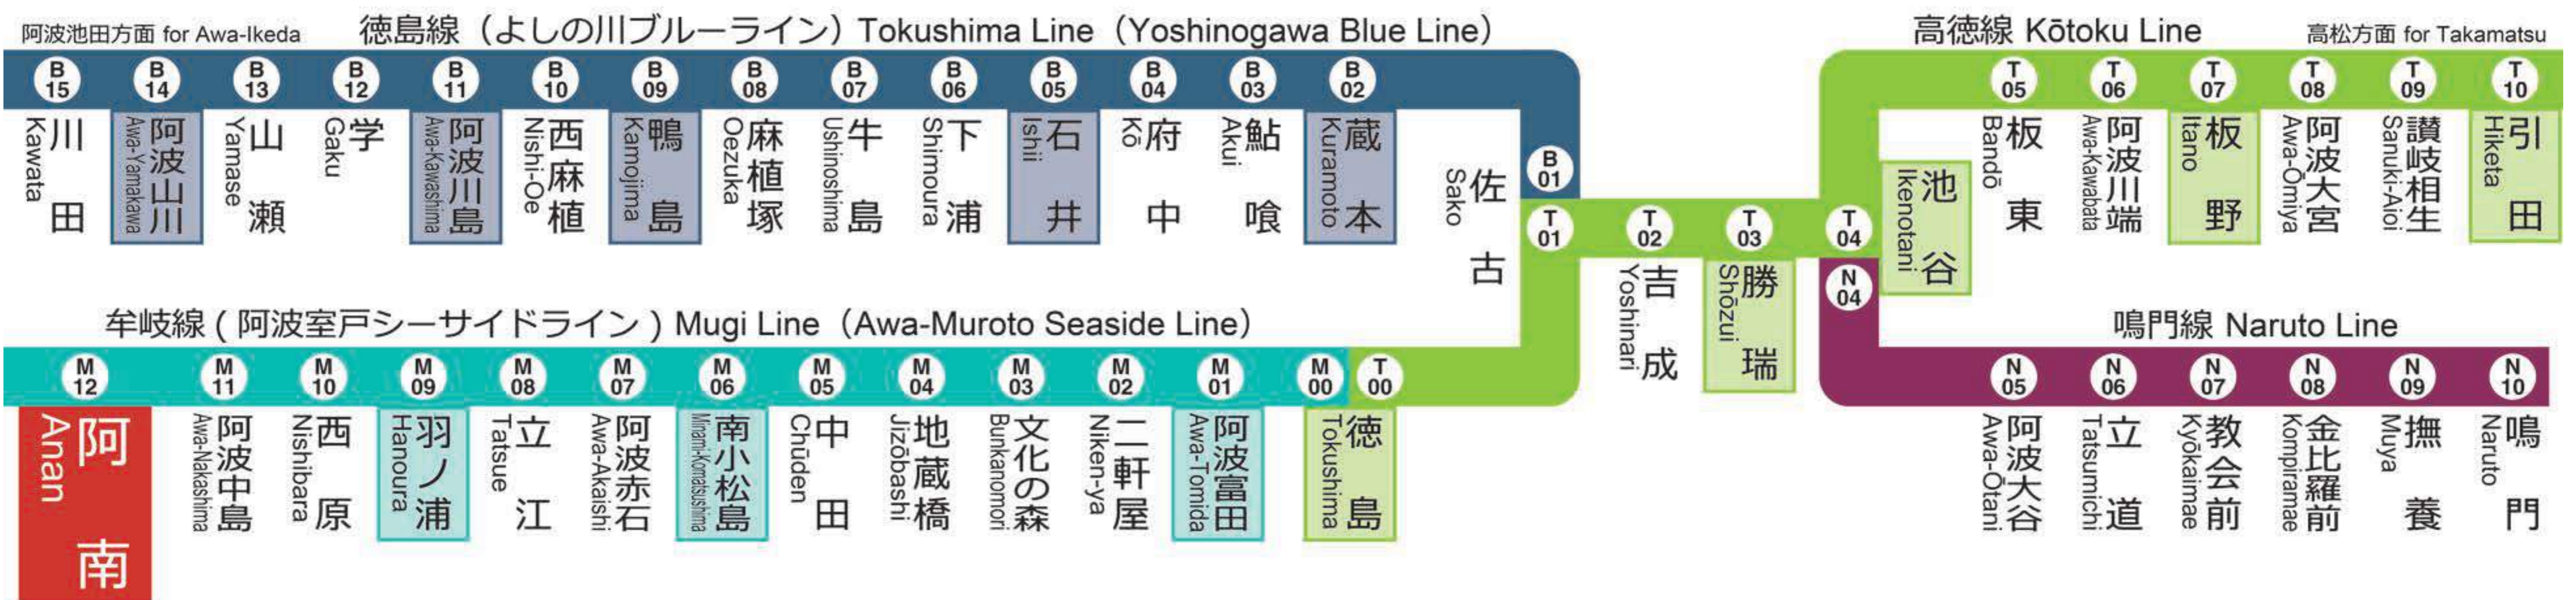

JR 阿南駅 M12

Anan Station

発車時刻

Timetable

徳島 for Tokushima 高松 for Takamatsu 方面

4			
5	44	板野 1 のりば Itano 1	
6	47	鳴門 1 のりば Naruto 1	
7	01	徳島 1 のりば Tokushima 1	15 鳴門 1 のりば Naruto 1 36 徳島 1 のりば Tokushima 1
8	14	徳島 1 のりば Tokushima 1	44 徳島 1 のりば Tokushima 1
9	26	板野 1 のりば Itano 1	56 穴吹 1 のりば Anabuki 1
10	26	板野 2 のりば Itano 2	56 阿波池田 1 のりば Awa-Ikeda 1
11	26	徳島 1 のりば Tokushima 1	56 穴吹 1 のりば Anabuki 1
12	26	徳島 2 のりば Tokushima 2	56 徳島 1 のりば Tokushima 1
13	26	板野 2 のりば Itano 2	56 徳島 2 のりば Tokushima 2
14	26	板野 1 のりば Itano 1	56 阿波池田 1 のりば Awa-Ikeda 1
15	26	徳島 1 のりば Tokushima 1	56 阿波池田 2 のりば Awa-Ikeda 2
16	26	板野 1 のりば Itano 1	56 阿波池田 1 のりば Awa-Ikeda 1
17	26	徳島 1 のりば Tokushima 1	56 阿波池田 1 のりば Awa-Ikeda 1
18	26	徳島 1 のりば Tokushima 1	56 鳴門 2 のりば Naruto 2
19	26	徳島 1 のりば Tokushima 1	56 板野 1 のりば Itano 1
20	56	徳島 1 のりば Tokushima 1	
21			
22	03	徳島 1 のりば Tokushima 1	
23			
0			
1			

列車運行情報 Train Status Information
열차 운행 정보 列车的运行信息 列车的运行资讯

列車の遅延・運休、走行位置に関する情報をお知らせします。
https://www.jr-shikoku.co.jp/info/select/

※予土線・牟岐線の列車走行位置情報は表示できません。

○列車の発車時刻やきっぷに関するお問い合わせは・・・
Please phone the number below for information about departure time of trains and tickets.

◆JR四国電話案内センター シコクニ
Tel. (0570) 00 - 4592
(8:00~19:00/年中無休)
※通話料がかかります

2025.03.15 改正

○お忘れ物や列車の運行状況等に関するお問い合わせは・・・
Please phone the number below for information about lost items, train status information, etc.

◆阿南駅 M12
Tel. (0884) 22 - 0147