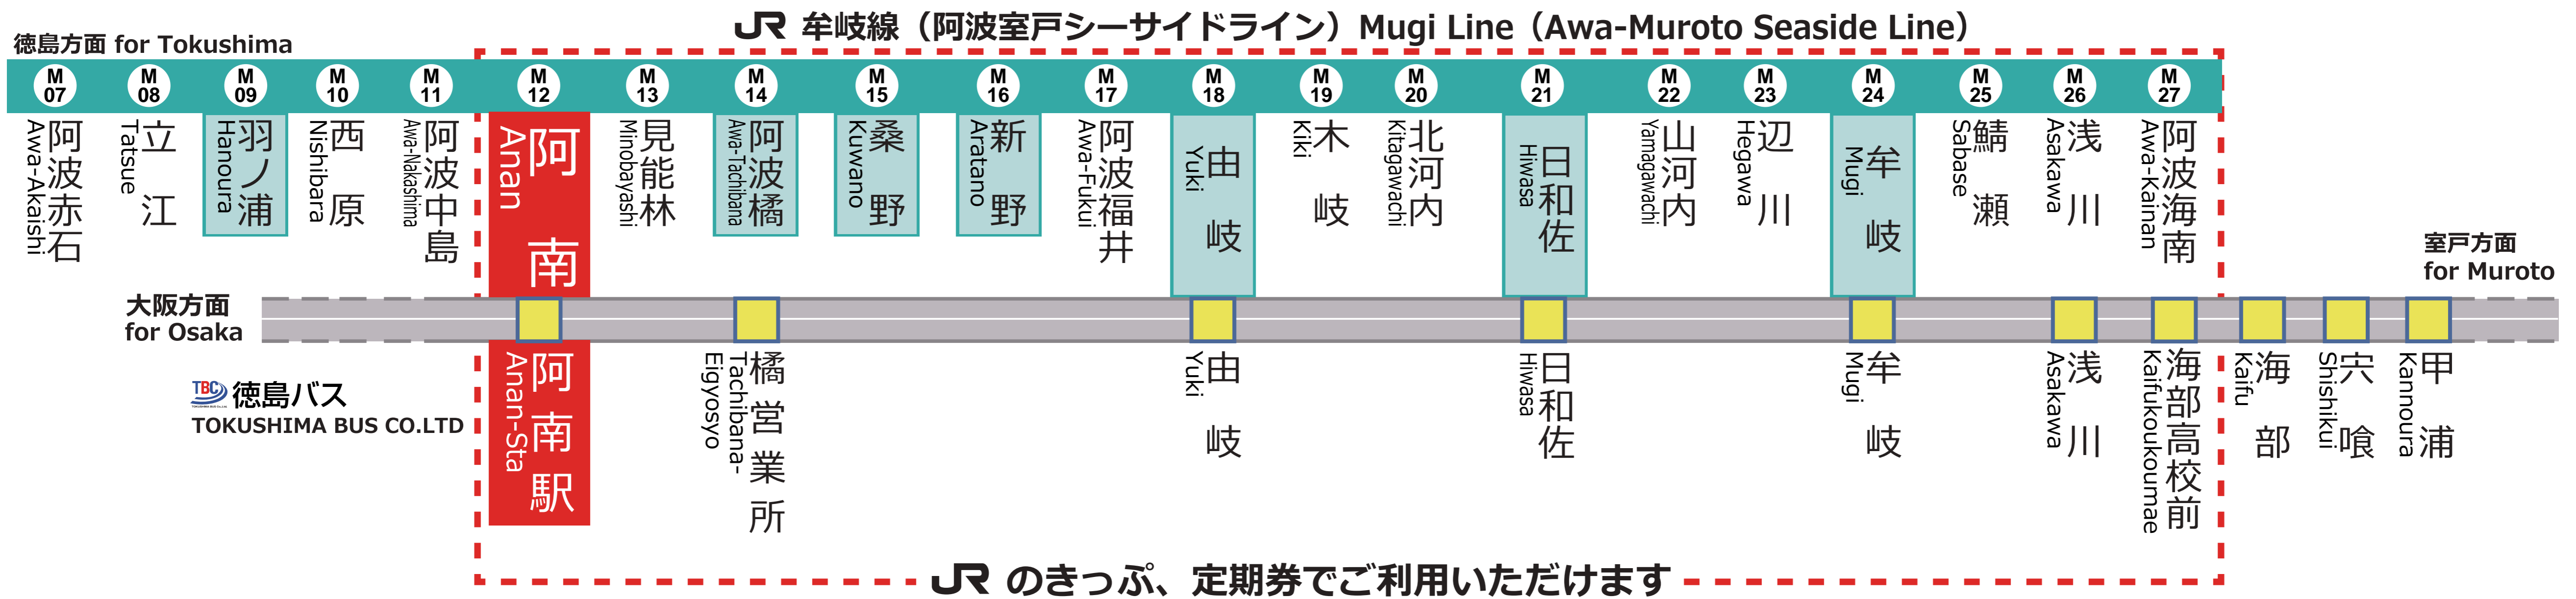

徳島バス(株)が運行する高速バス「室戸・生見・阿南大阪線」の以下の便は一部区間内(阿南駅～甲浦間)で乗り降りができます。そのうち、 の区間(阿南駅～海部高校前)では、JRのきっぷ、定期券がご利用いただけます。牟岐線と併せてご利用ください。

時刻	牟岐 for Mugi		阿波海南 for Awa-Kainan		海部高校前経由 室戸 for Muroto		海部高校前経由 生見 for Ikumi		方面
	JR				TBC 徳島バス				
5									
6	37	阿波海南 2							
7	45	牟岐 2							
8	10	桑野 2							
9					33	海部高校前経由 生見 Ikumi			
10	24	阿波海南 1							
11									
12	24	阿波海南 1			08	海部高校前経由 生見 Ikumi			
13									
14	24	阿波海南 2							
15	54	桑野 1			33	海部高校前経由 室戸 Muroto			
16	24	阿波海南 2							
17	24	牟岐 2							
18	24	牟岐 2							
19	54	牟岐 2							
20									
21									
22	26	牟岐 2							

2025.03.15改正 (JR四国)、2024.03.16改正 (徳島バス)

JRをご利用のお客様へ

列車運行情報 Train Status Information

열차 운행 정보 列车的运行信息 列车的运行资讯

列車の遅延・運休、走行位置に関する情報をお知らせします。

<https://www.jr-shikoku.co.jp/info/select/>

※予土線・牟岐線の列車走行位置情報は表示できません。

◆阿南駅 M12
Tel. (0884) 22 - 0147

TBC 徳島バスをご利用のお客様へ

徳島バスHP: <https://www.tokubus.co.jp/highwaybus/ananosaka/>

<徳島バスHP>

徳島バス(株)が運行する高速バス「室戸・生見・阿南大阪線」の一部の便では阿南～甲浦間で乗り降りができます。そのうち下記停留所間ではJRきっぷ、定期をご利用いただけます。
停留所：阿南駅、橋営業所(注)、由岐、日和佐、牟岐、浅川、海部高校前(注:橋営業所は阿波橋駅から約1.5km離れています)
※高速バスの座席に空きがある場合に限りです。
※JRきっぷ(普通乗車券)に加え、定期乗車券、回数乗車券、団体乗車券、特別企画乗車券が対象になります。
※現金でバスをご利用いただく場合はバスの正規運賃が必要になります。
※列車やバスの遅延により、乗り換えできない場合があります。
※共同経営区間外にバスを乗り越し利用される際は、バス運賃が別途必要となります。乗り越しの際は、バス乗務員にお声掛けの上、現金での精算をお願いいたします。